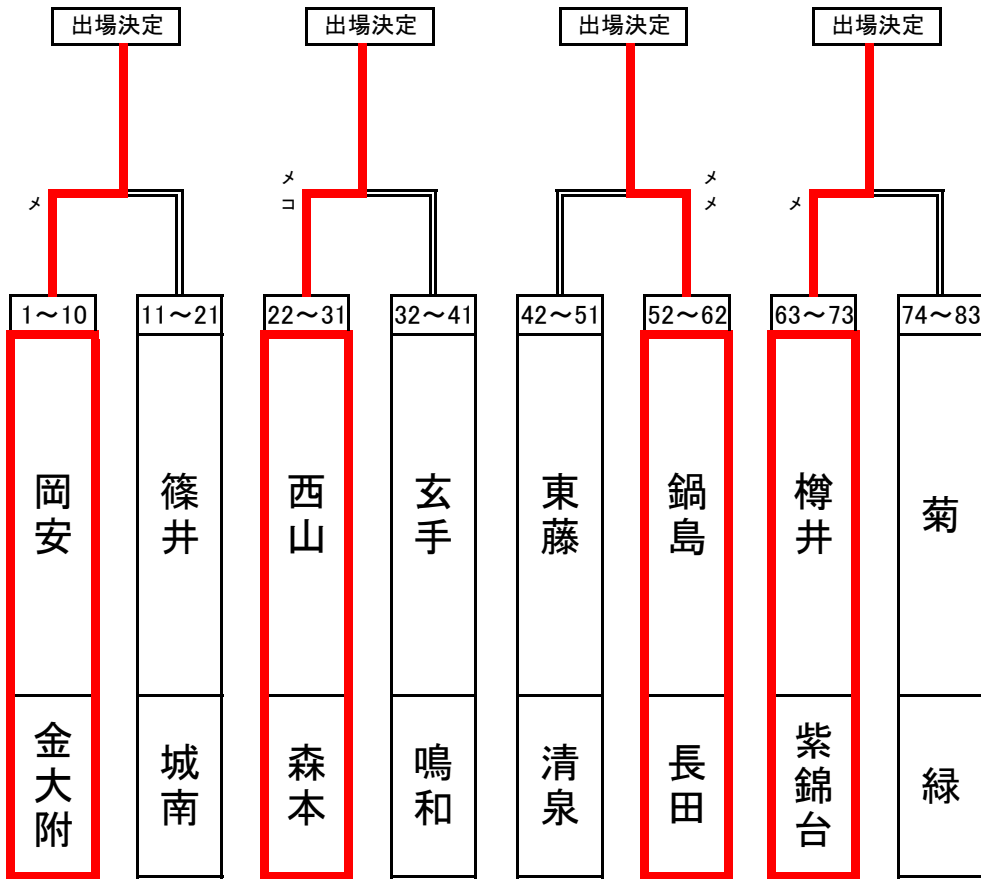

剣道4 男子団体戦:9月19日(日)午後 石川県立武道館

# 男子個人戦

3 23 1

剣道5 男子個人戦:9月18日(土)午前 石川県立武道館

# 女子個人戦

剣道6 女子個人戦:9月19日(日)午前 石川県立武道館

男子個人戦

加賀地区新人大会出場決定戦

女子個人戦

加賀地区新人大会出場決定戦