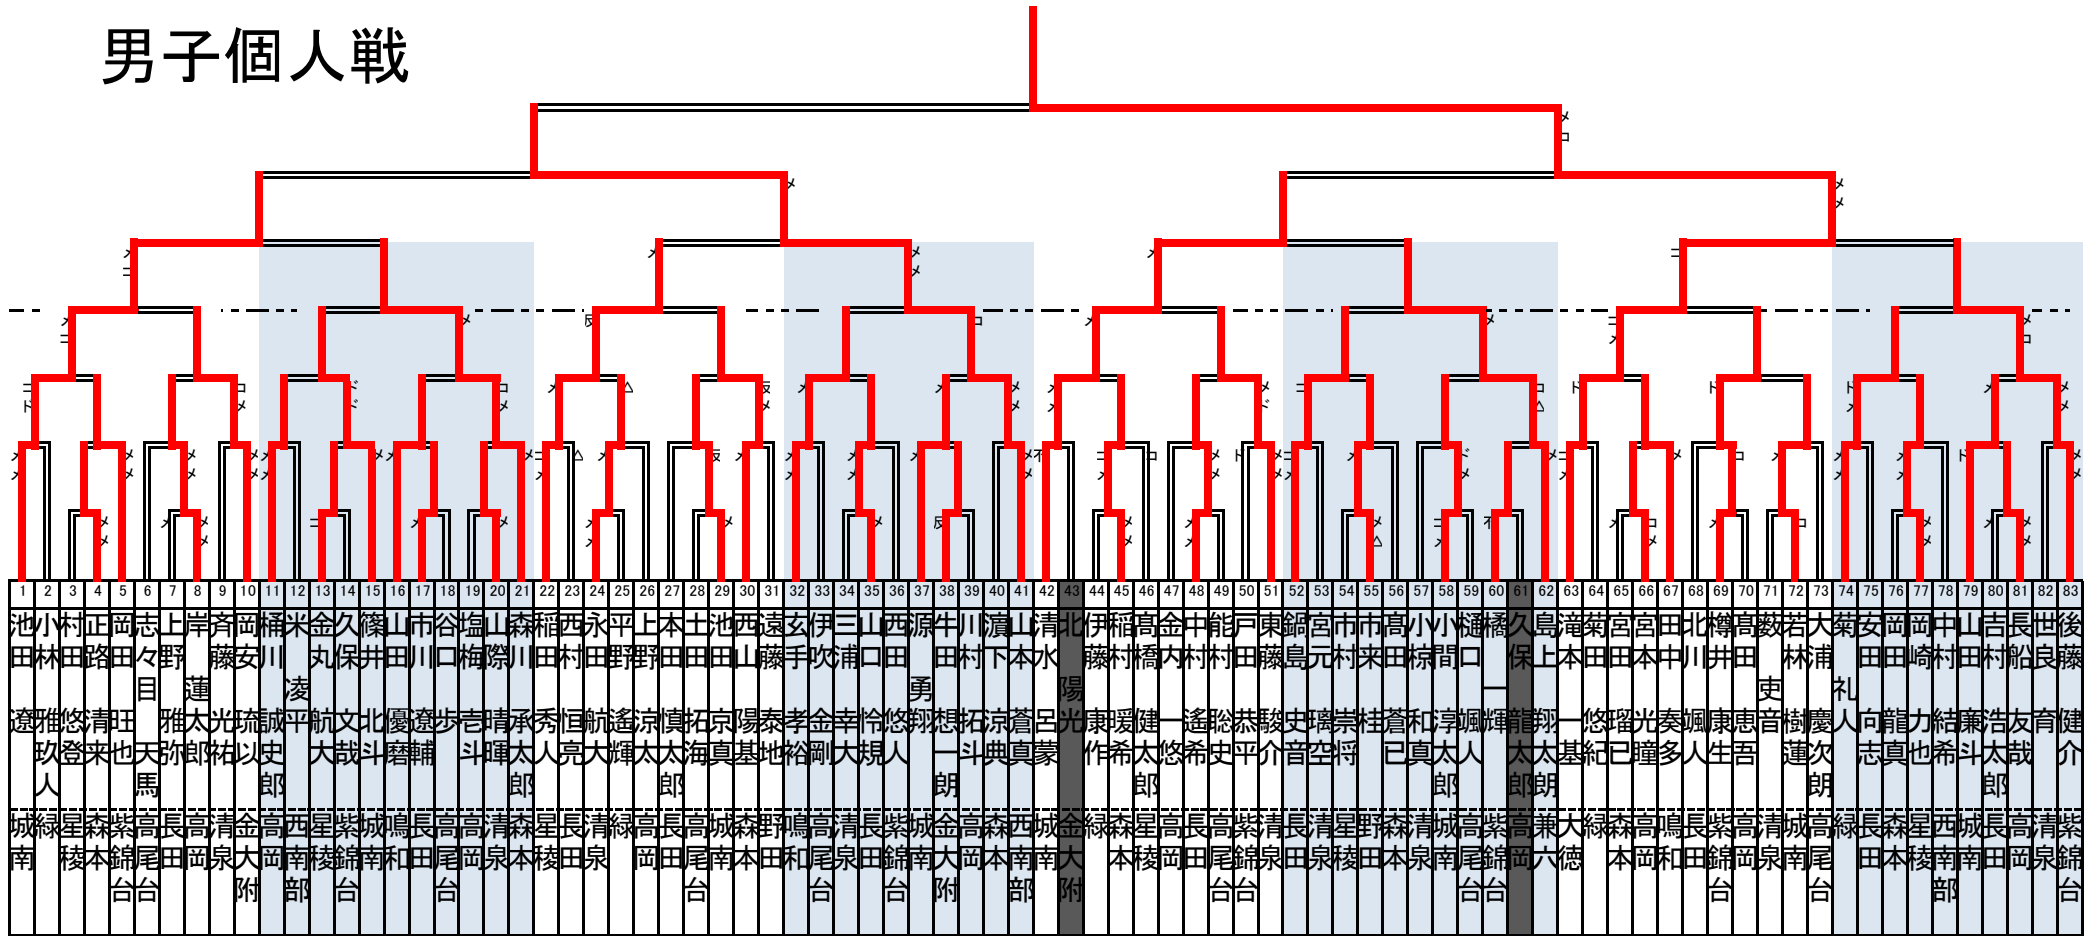

男子個人戦

3 23 1

剣道5 男子個人戦:9月18日(土)午前 石川県立武道館