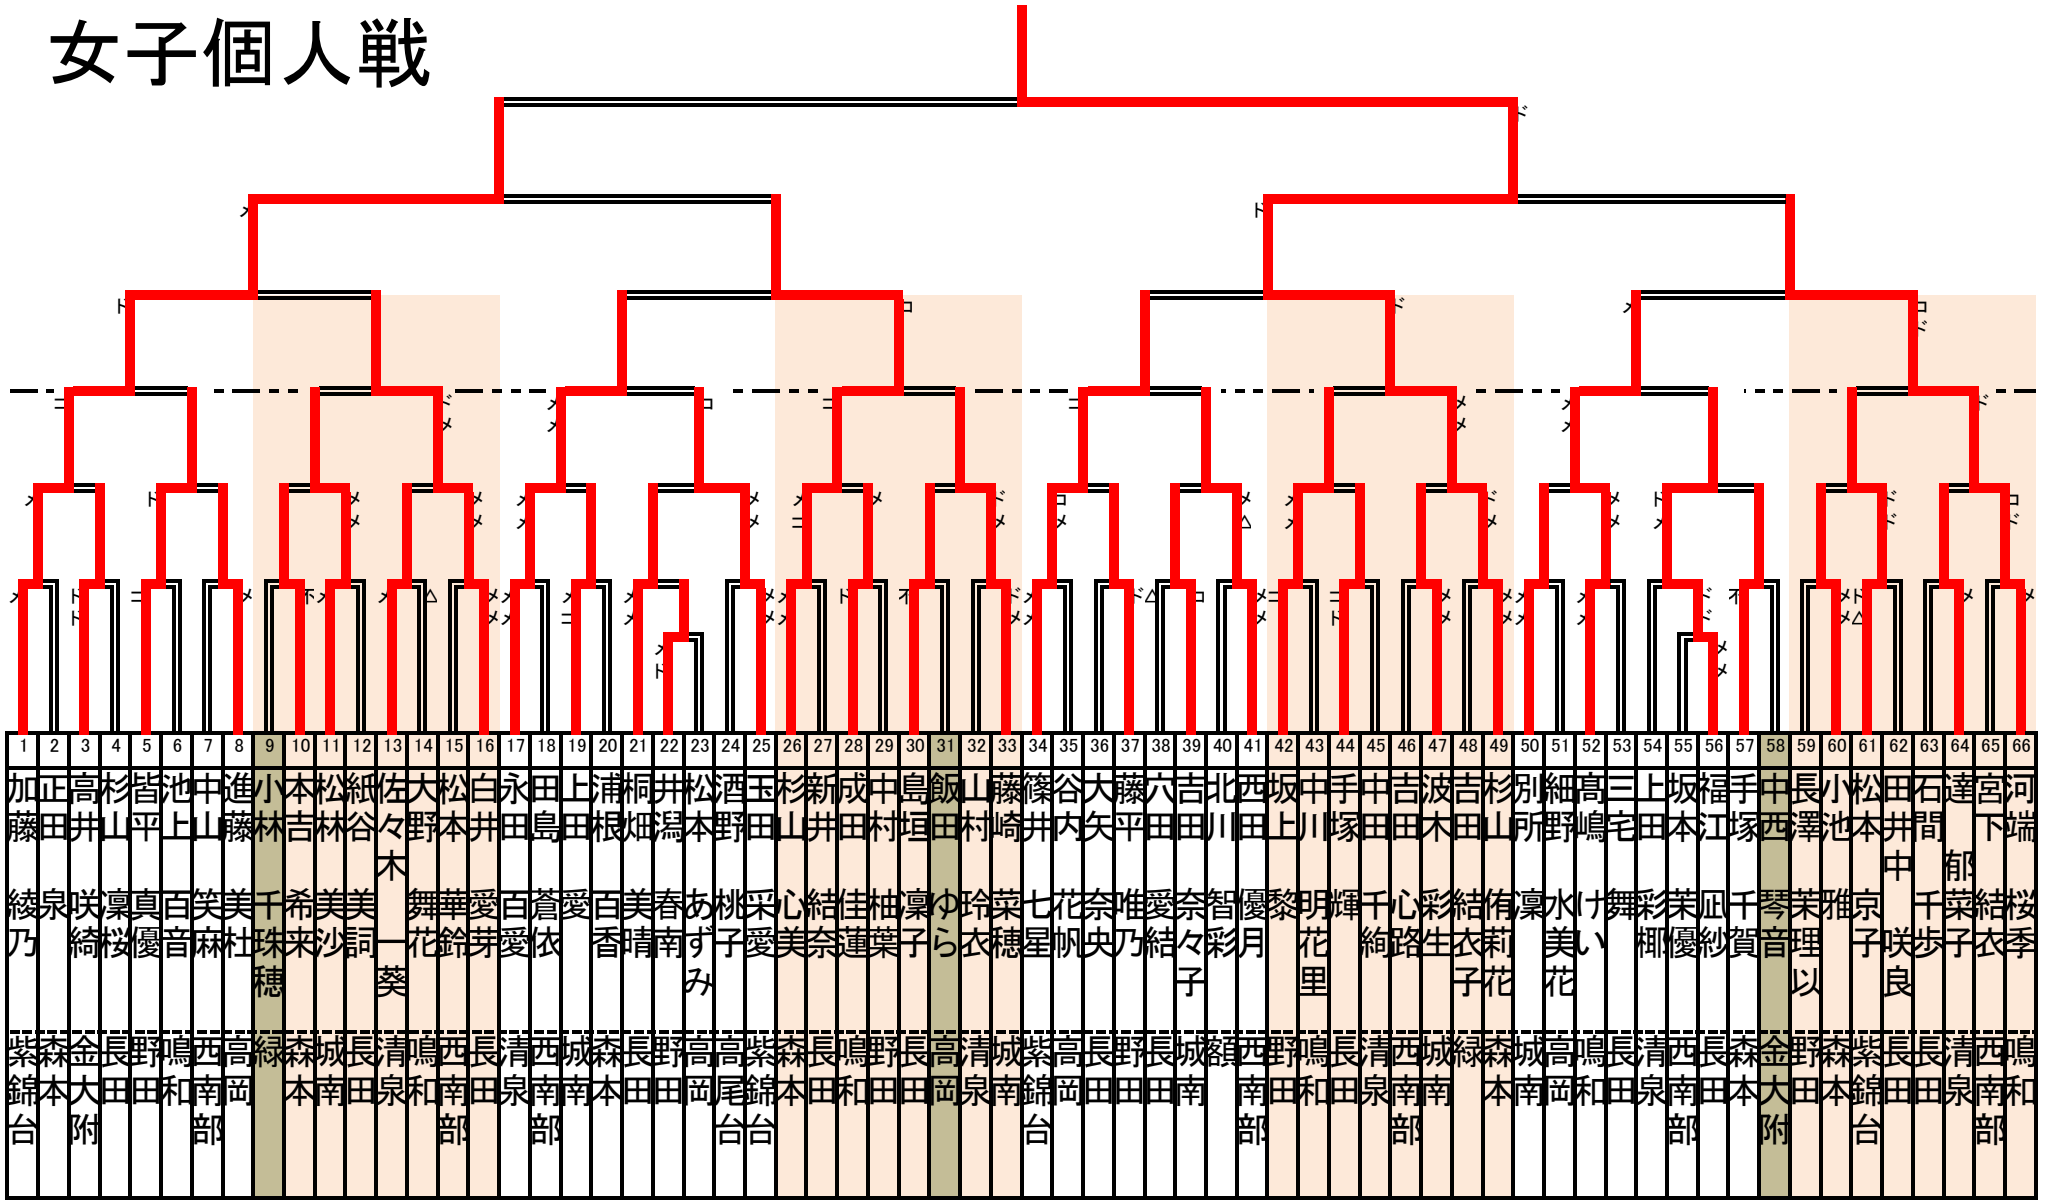

女子個人戦

剣道6 女子個人戦:9月19日(日)午前 石川県立武道館