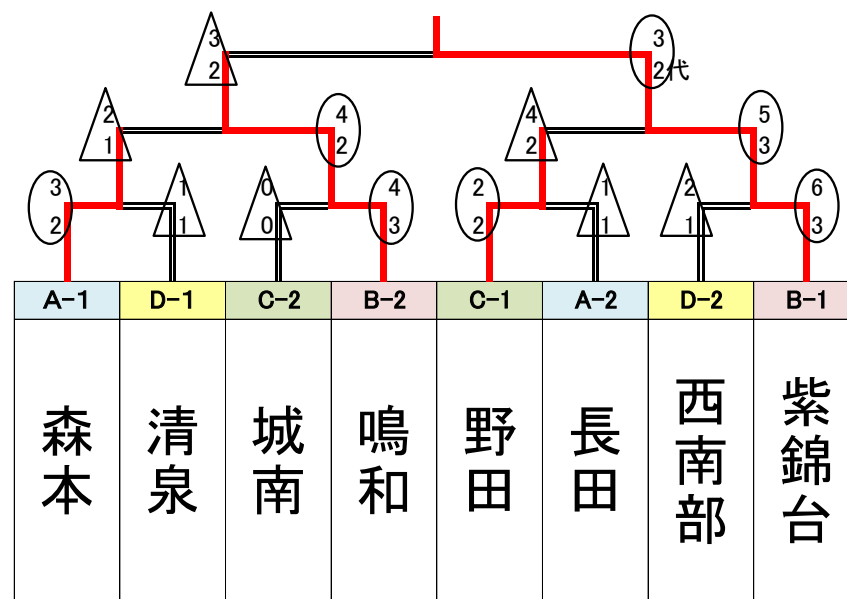

女子団体決勝トーナメント

優勝	城南
準優勝	星稜
第三位	森本
第三位	長田
第五位	
第五位	
第五位	
第五位	
第九位	

優勝	紫錦台
準優勝	鳴和
第三位	森本
第三位	野田
第五位	城南
第五位	長田
第五位	西南部
第五位	清泉

剣道4 女子団体戦:9月18日(土)午後 石川県立武道館

剣道4 男子団体戦:9月19日(日)午後 石川県立武道館