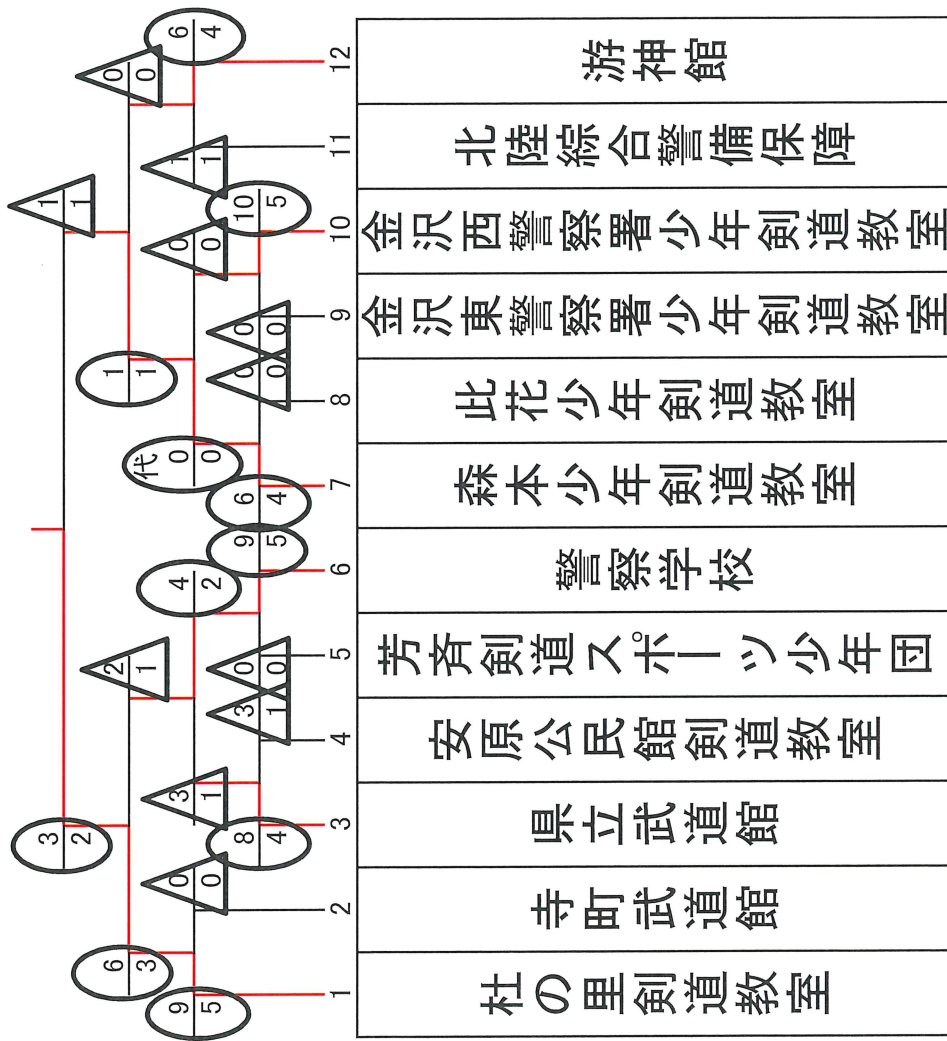

第62回 金沢市民体育大会 少年の部

6月30日 県立武道館
主催 金沢市剣道連盟

優勝 杜の里剣道教室 2位 森本少年剣道教室 3位 警察学校少年剣道教室 3位 游神館

優勝
杜の里剣道教室
田中 想太
加藤 綾乃
玉田 菜愛
島上 翔太朗
篠井 七星

2位
森本少年剣道教室
竹津 竹真
西山 裕陽
杉山 心美
杉山 侑莉花
森川 承太郎

3位
警察学校少年剣道教室
若林 樹蓮
戸田 瑛太
篠井 北斗
高野 啓二朗
久保 文哉