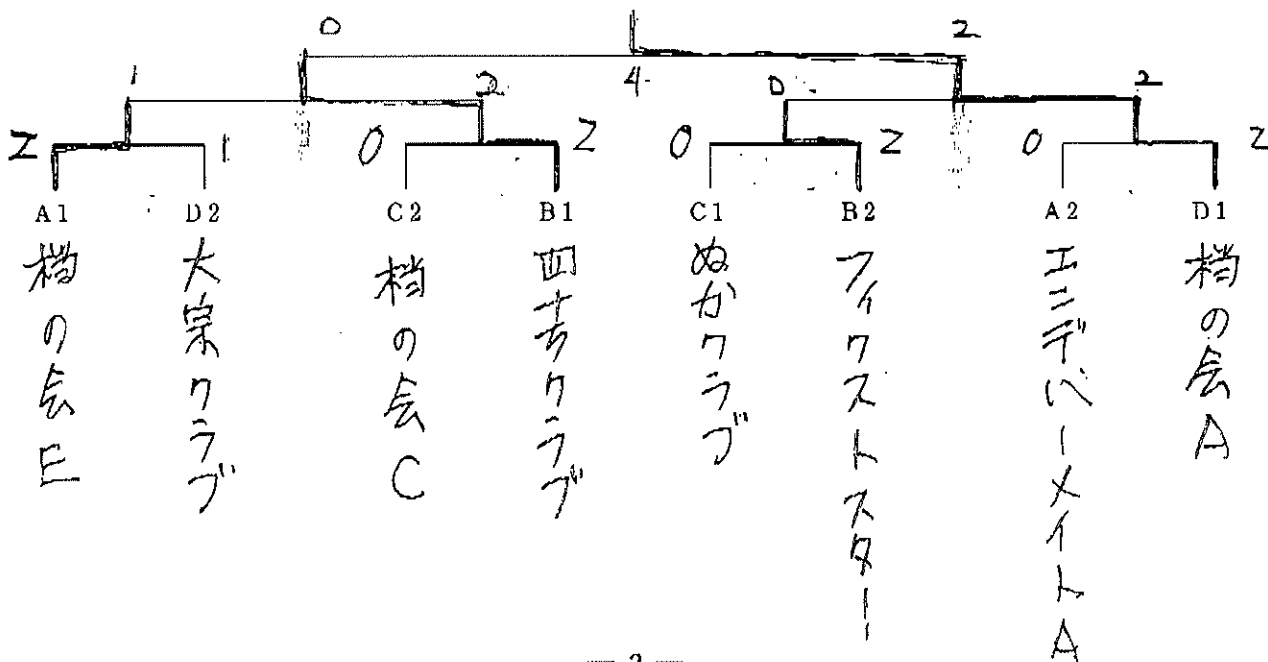

1~5 (5コート)

成績・記録

〈1部 男子の部〉

【予選リーグ】

試合順序 4チーム順序

3チーム順序

① 1-4 ② 2-3

① 2-3

③ 1-3 ④ 2-4

② 1-3

⑤ 1-2 ⑥ 3-4

③ 1-2

○上位2チームは決勝トーナメント

✓ Aリーグ 1~2コート

No	チーム名	1	2	3	4	得点	順位
1	エンデバー・メイトA		2-0	2-0	1-2	5	2
2	档の会B	0-2		2-0	0-2	4	3
3	金沢市工A	0-2	0-2		0-2	3	4
4	档の会E	2-1	2-0	2-0		6	1

✓ Bリーグ 3コート

No	チーム名	1	2	3	得点	順位
1	フィクスター		0-2	2-1	3	2
2	四十万クラブ	2-0		2-0	4	1
3	档の会D	1-2	0-2		2	3

✓ Cリーグ 4コート 24-6

No	チーム名	1	2	3	得点	順位
1	ぬかクラブ		2-0	2-1	4	1
2	エンデバー・メイトB	0-2		0-2	2	3
3	档の会C	1-2	2-0		3	2

✓ Dリーグ 5コート

No	チーム名	1	2	3	得点	順位
1	档の会A		2-0	2-0	4	1
2	大泉クラブ	0-2		2-1	3	2
3	金沢市工B	0-2	1-2		2	3

【決勝トーナメント】

優勝 档の会A

2位 四十万クラブ

3位 档の会E

3位 フィクスター