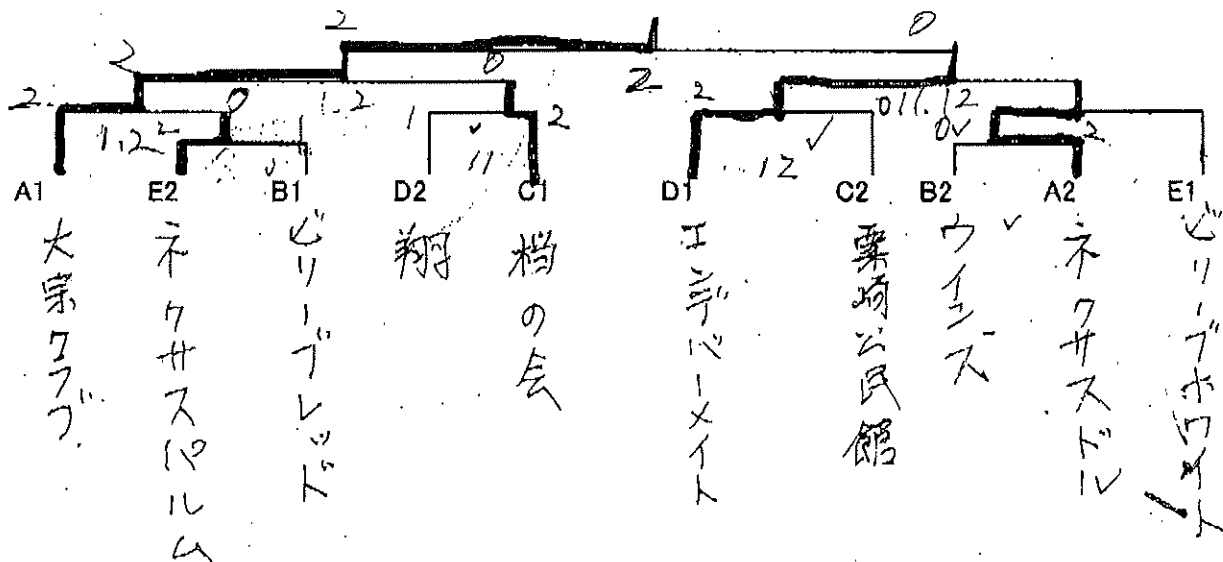

【アゼリーグ】

試合順序

4 チーム順序

3 チーム順序

一部 女子

① 1-4 ② 2-3

③ 1-3 ④ 2-4

⑤ 1-2 ⑥ 3-4

① 2-3

② 1-3

③ 1-2

○上位2チームは決勝トーナメント

✓ Aリーグ 6~7コート

No	チーム名	1	2	3	4	得点	順位
1	天宗クラブ		2-0	2-0	2-0	6	1
2	ネクサスドル	0-2		2-0	2-1	5	2
3	あけぼのクラブ月	0-2	0-2		0-2	3	4
4	カトレア	0-2	1-2	2-0		4	3

✓ Bリーグ 8コート

No	チーム名	1	2	3	得点	順位
1	ビリーブレッド		2-0	2-0	4	1
2	ウインズ	0-2		2-1	3	2
3	ファニーズ組	0-2	1-2		2	3

✓ Cリーグ 9~10コート

No	チーム名	1	2	3	4	得点	順位
1	檜の会		2-1	2-0	2-0	6	1
2	栗崎公民館	1-2		2-0	2-0	5	2
3	ハナミズキ	0-2	0-2		2-0	4	3
4	ファニーズ組	0-2	0-2	0-2		3	4

✓ Dリーグ 11コート

No	チーム名	1	2	3	得点	順位
1	翔		0-2	2-0	3	2
2	エンデバーメイト	2-0		2-0	4	1
3	あけぼのクラブ星	0-2	0-2		2	3

Eリーグ 12~13コート

No	チーム名	1	2	3	4	得点	順位
1	ネクサスパルム		2-1	1-2	2-1	5	2
2	ファニーズ組	1-2		0-2	0-2	3	4
3	西南部クラブ	2-1	2-0		0-2	5	3
4	ビリーブホワイト	1-2	2-0	2-0		5	1

3-3(10) ②
2-3(11)
3-2 ①

【決勝トーナメント】

- 優勝 天宗クラブ
- 2位 エンデバーメイト
- 3位 檜の会
- 3位 ネクサスドル