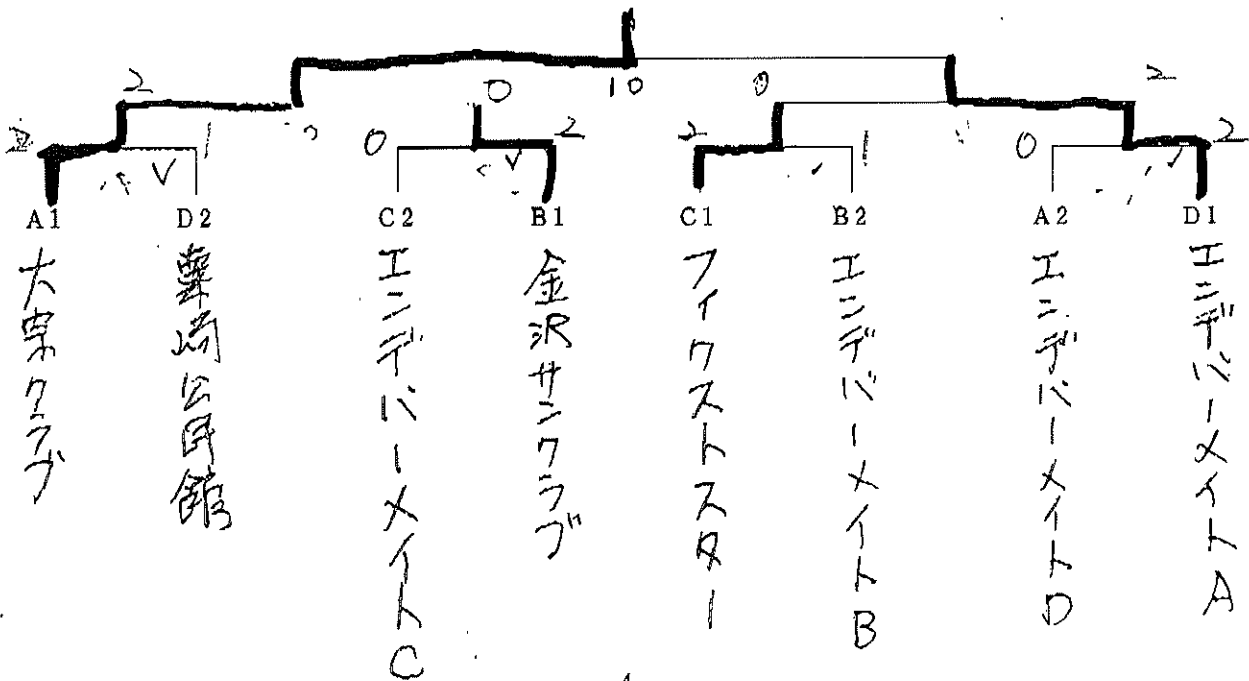

14~19 (6コート)

16 17

〈2部 男子の部〉

【予選リーグ】

試合順序 4チーム順序

3チーム順序

- ① 1-4 ② 2-3
- ③ 1-3 ④ 2-4
- ⑤ 1-2 ⑥ 3-4

- ① 2-3
- ② 1-3
- ③ 1-2

○上位2チームは決勝トーナメント

✓ Aリーグ 14~15コート

No	チーム名	1	2	3	4	得点	順位
1	大衆クラブ		2-0	2-1	2-1	6	1
2	長田中A	0-2		1-2	1-2	3	4
3	オーバー ドライブA	1-2	2-1		0-2	4	3
4	エンデバ ーメイトD	1-2	2-1	2-0		5	2

✓ Bリーグ 16コート

No	チーム名	1	2	3	得点	順位
1	エンデバ ーメイトB		1-2	2-0	3	2
2	金沢サ ンクラブ	2-1		2-0	4	1
3	長田中C	0-2	0-2		2	3

✓ Cリーグ 17コート

No	チーム名	1	2	3	得点	順位
1	エンデバ ーメイトC		0-2	2-0	3	2
2	フィク スター	2-0		2-0	4	1
3	長田中D	0-2	0-2		2	3

✓ Dリーグ 18~19コート

No	チーム名	1	2	3	4	得点	順位
1	エンデバ ーメイトA		2-1	2-0	2-0	6	1
2	薬師公 民館	1-2		2-0	2-0	5	2
3	オーバ ードライブB	0-2	0-2		2-1	4	3
4	長田中B	0-2	0-2	1-2		3	4

【決勝トーナメント】

- 優勝 大衆クラブ
- 2位 エンデバ-メイトA
- 3位 金沢サンクラブ
- 3位 フィクスター