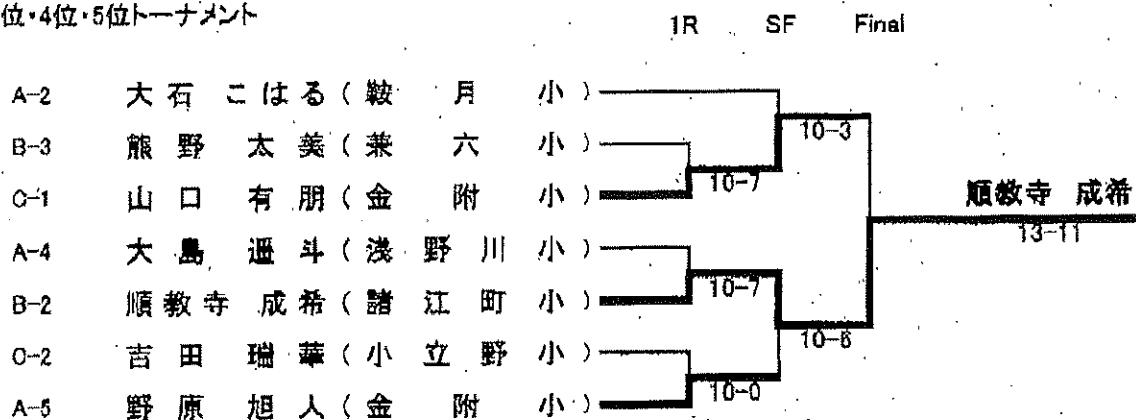

3位・4位・5位トーナメント