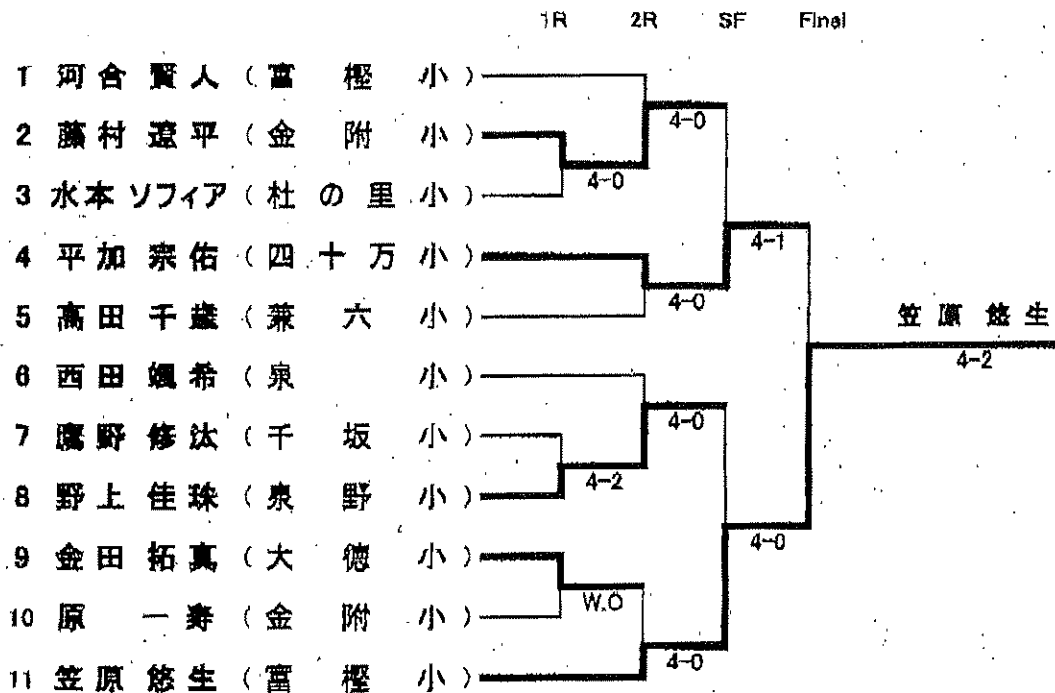

第65回 金沢市民スポーツ大会 テニス競技

3部②小学3~6年生男女シングルス