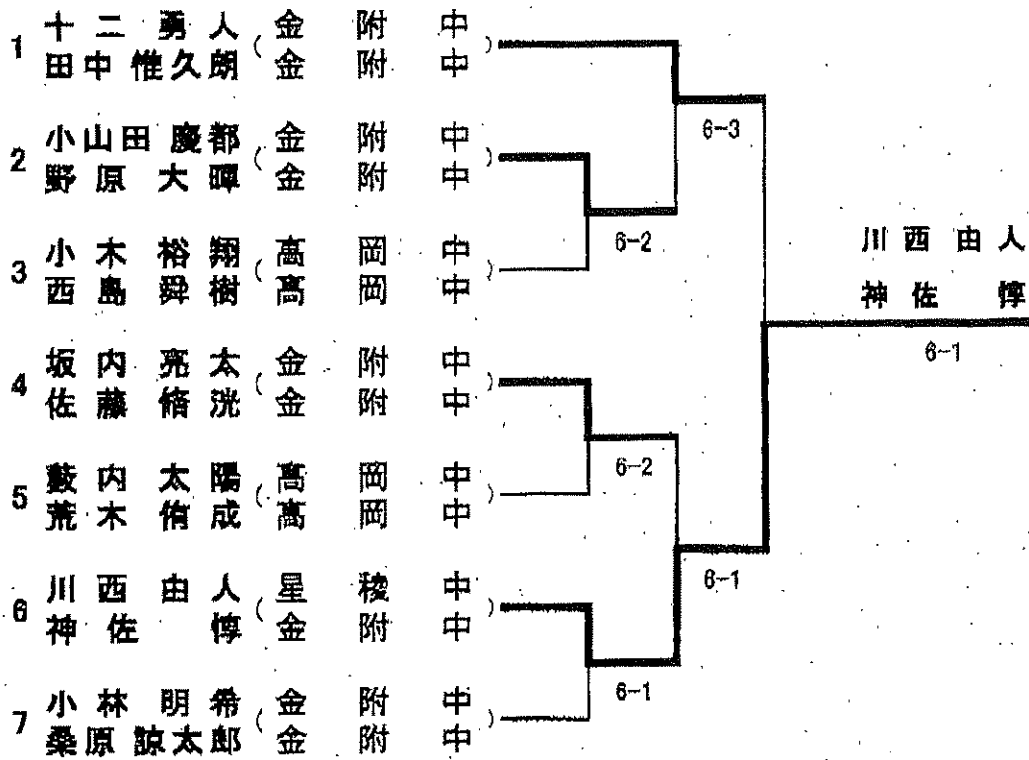

第65回 金沢市民スポーツ大会 テニス競技

3部 ④中学生男子 ダブルス

1R SF Final